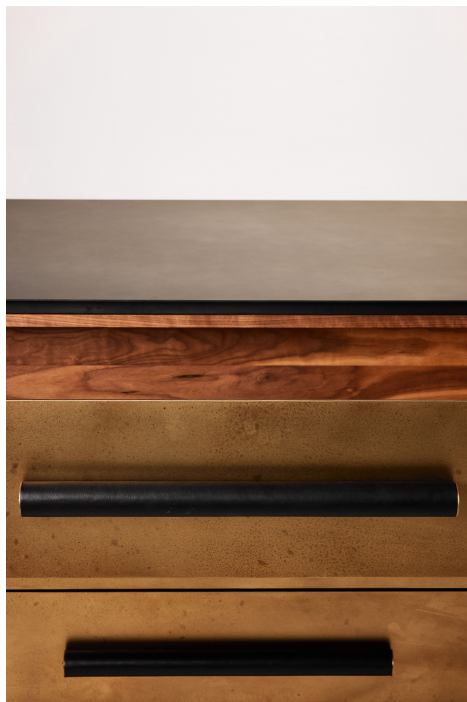

Nijū Credenza